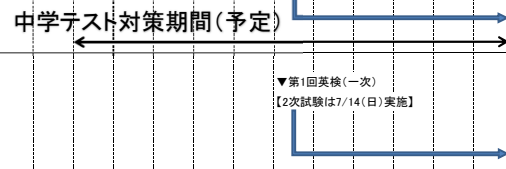

	5/1	2	3	4	5	6	7	8	9	10	11	12	13	14	15	16	17	18	19	20	21	22	23	24	25	26	27	28	29	30	31		
	水	木	金祝	土祝	日祝	月祝	火	水	木	金	土	日	月	火	水	木	金	土	日	月	火	水	木	金	土	日	月	火	水	木	金		
開校・開校時間	東三条本校		16:10	16:10	休	休	休	13:10	14:10	14:10	14:10	14:10	13:10	13:10	16:10	14:10	14:10	14:10	13:10	休	休	14:10	14:10	14:10	14:10	13:10	9:10	16:10	14:10	14:10	14:10	14:10	
	三条高校前高等部		21:50	21:50	休	休	休	18:50	21:50	21:50	21:50	21:50	18:50	21:50	21:50	21:50	21:50	21:50	21:50	21:50	休	休	21:50	21:50	21:50	21:50	18:50	21:50	21:50	21:50	21:50	21:50	21:50
小4	夕方① 16:30~17:20 水・金・土							○		○	○				○		○	○					○	○	○					○	○		
小5	夕方② 17:30~18:20 水・金・土							○		○	○				○		○	○					○	○	○					○	○		
中1	夜 19:30~21:20	特別開校日	特別開校日					○	○	○	○			○	○	○	○	○								中学テスト対策②(2)時間帯は右に表記( )	補書日			○	○		
中2	夜 19:30~21:20	16:10 10:55	16:10 10:55					○	○	○	○			○	○	○	○	○								16:10 10:55	補書日			○	○		
中3	夜 19:30~21:20	21:50 5:00	21:50 5:00					○	○	○	○			○	○	○	○	○								21:50 5:00	補書日			○	○		
リゼミ行事	小中学生	▼回数調整のため休講 ▼回数調整のため休講																															
	高校生																																
学校・地域行事	小中学生																																
	高校生																																
申込〆切など		▼当月学費振替日(毎月8日以降の金融機関営業日)																									▼次月コース変更締切日(毎月20日まで)						
公立高校一般入試まで		308	307	306	305	304	303	302	301	300	299	298	297	296	295	294	293	292	291	290	289	288	287	286	285	284	283	282	281	280	279	278	
大学入学共通テストまで		262	261	260	259	258	257	256	255	254	253	252	251	250	249	248	247	246	245	244	243	242	241	240	239	238	237	236	235	234	233	232	

表示の意味  
 ○…選択可  
 △…残席少  
 ×…残席なし

【中学定期テスト対策時間割】  
 開校時間内に①②の時間帯で実施。

① 13:30~16:20  
 ② 16:40~18:30

※定期テスト直前の土日祝対策は  
 中学生必須参加です。

※授業時間以外も開校時間内で  
 自習・質問ができます。

5/26(日) 第1回英検  
 1次試験 実施時間帯  
 (東三条本校にて実施)

【午前】  
 準2級 9:40~12:05(145分)  
 4級 9:50~11:35(105分)

【午後】  
 2級 13:30~16:00(150分)  
 3級 14:00~16:00(120分)  
 5級 14:00~15:30(90分)  
 ※終了時間は目安のため、  
 前後する場合があります。

▼三糸祭り

学校行事は、各学校の年間予定が分かり次第、ご案内いたします。

▼三糸祭り

学校行事は、各学校の年間予定が分かり次第、ご案内いたします。